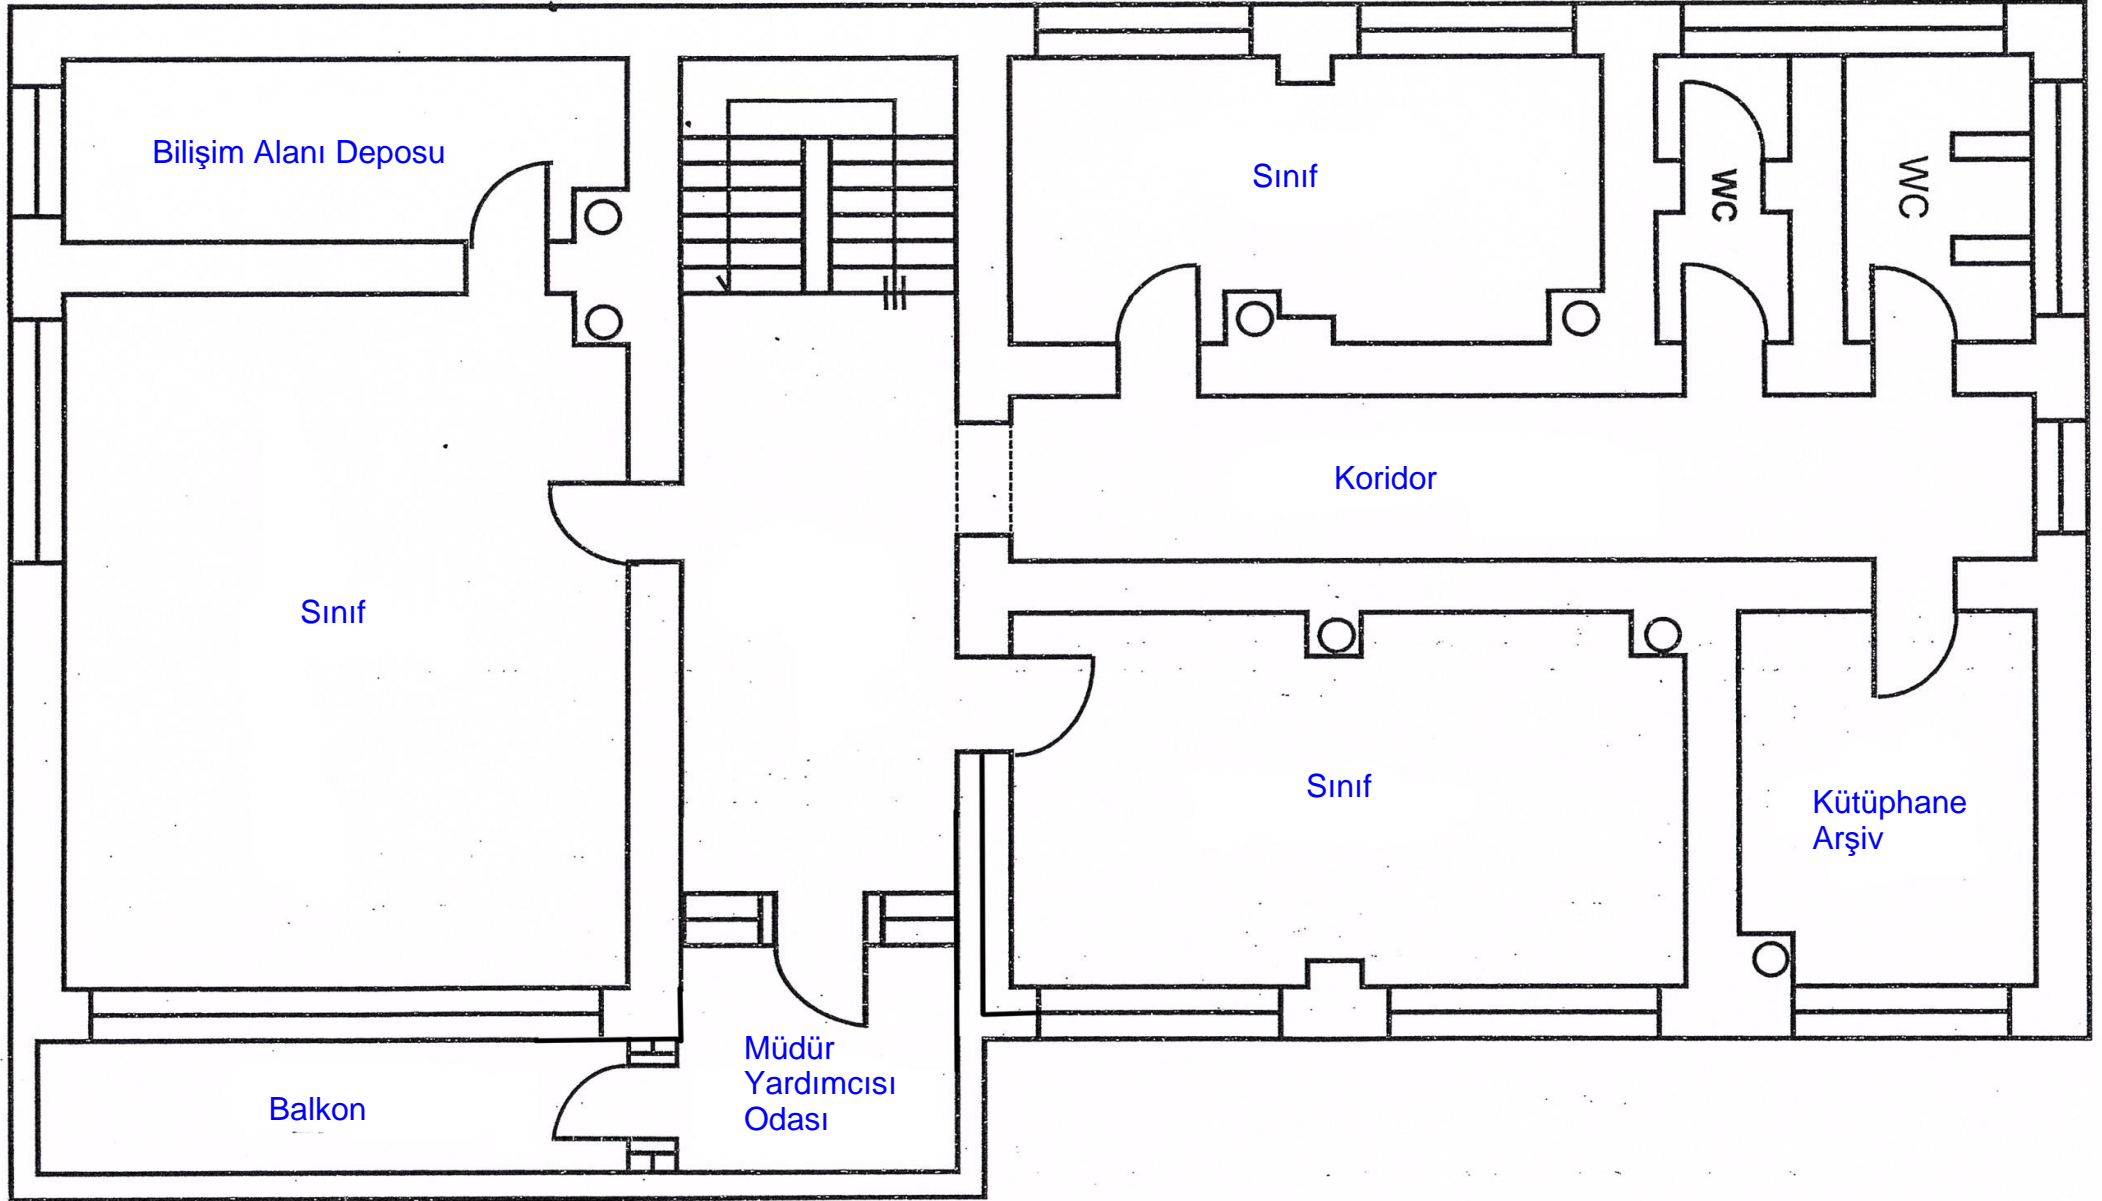

ERİCEK PROF. DR. MEHMET SAĞLAM Ç.P.A.L. ZEMİN KAT PLANI

ZEMİN KAT Ö:1/30

ERİCEK PROF. DR. MEHMET SAĞLAM Ç.P.A.L. 1. KAT PLANI

ERİCEK PROF. DR. MEHMET SAĞLAM Ç.P.A.L. 2. KAT PLANI

II. KAT Ö:1/30